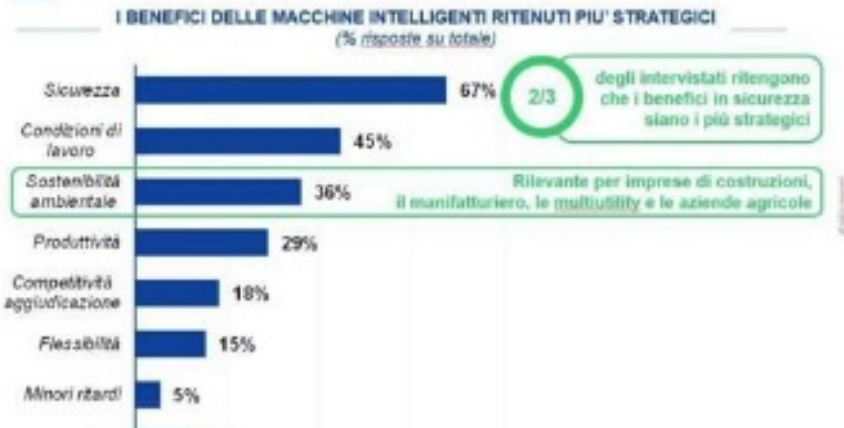

[Continua a leggere su casaclima.com »](#)

[Tweet](#) [Like](#)

Efficienza energetica, pubblicate sulla Gazzetta UE tre raccomandazioni della Commissione europea

Riguardano l'attuazione pratica dell'obbligo di risparmio energetico per il periodo dal 1° gennaio 2021 al 31 dicembre 2030; le disposizioni rivedute di contabilizzazione e fatturazione dell'energia termica; l'efficienza nel riscaldamento e nel raffreddamento

[Continua a leggere su casaclima.com »](#)

[Tweet](#) [Like](#)

Samoter Day: la mappatura aggiornata del parco macchine per costruzioni nel decennio 2008-2018

Utilizzatori – I benefici attesi dalle macchine intelligenti

Quali sono quelli ritenuti più strategici?

Il settore punta sulle tecnologie intelligenti. I risultati dell'indagine SaMoTer-VeronaFiere presentati nel corso della sesta edizione dell'evento

[Continua a leggere su casaclima.com »](#)