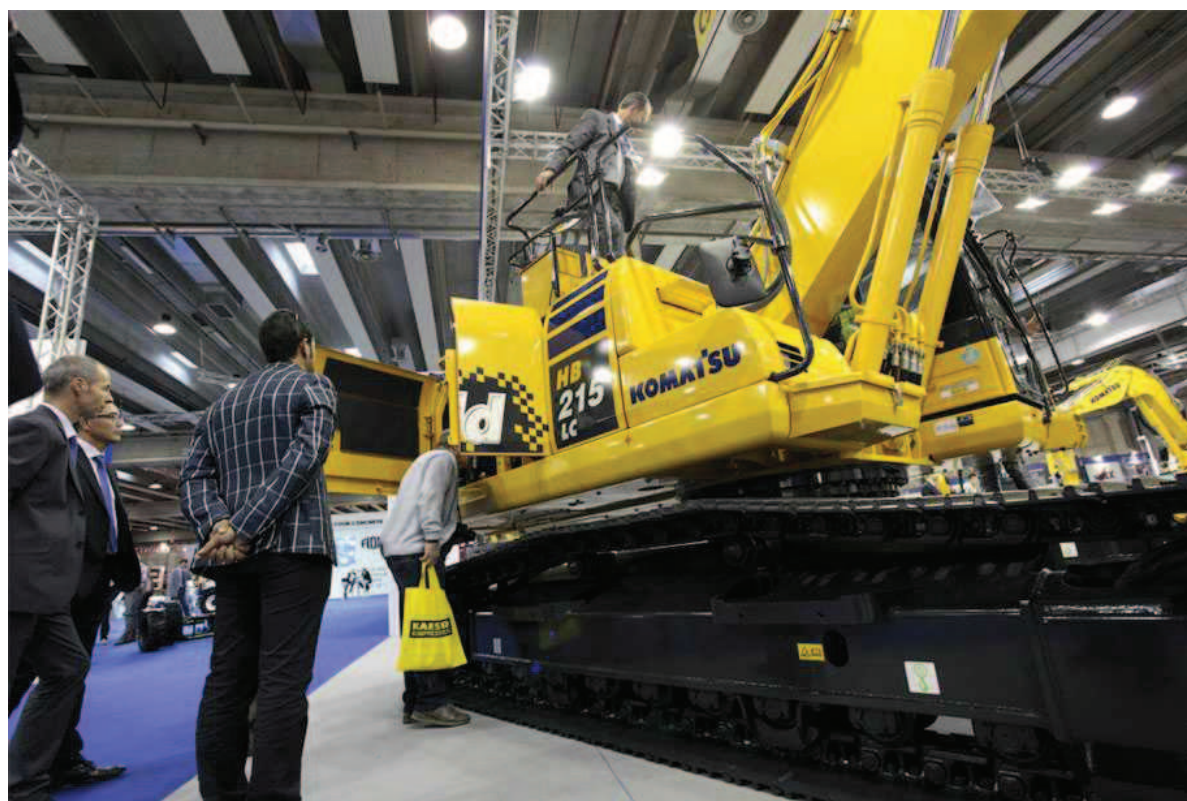

MACCHINE USATE

Fiere: nel 2017 Samoter e Transpotec in contemporanea a Verona

19 novembre 2015 - Sezione: [Macchine Edili](#)

Nel 2017 **Samoter** e **Transpotec** si terranno **in contemporanea a Verona**. La decisione arriva in merito a un **accordo** siglato tra **Fiera Milano** e **Veronafiere** che prevede lo svolgimento sinergico dei due eventi espositivi nel quartiere espositivo veronese **dal 22 al 25 febbraio 2017**.

Foto: vvox

“L'affiancamento di queste due rassegne, che si rivolgono a **settori contigui** e che già avvengono da tempo nel quartiere fieristico veronese osserva **Corrado Peraboni**, amministratore delegato di **Fiera Milano**- è un'ottimizzazione della leva rappresentata per il mercato dalle **fiere professionali**, sia Transpotec Logitec che SaMoTer ne trarranno vantaggio in termini di maggior valore e utilità per gli **addetti ai lavori**.”

GLI ULTIMI ARTICOLI DI MMT NEWS

Fiere: nel 2017 Samoter e Transpotec in contemporanea a Verona

MB Crusher finalista al Premio de Demolicion 2015

VIDEO: CRH440, una pinza da premio

[Tutti gli articoli](#)

SEGUICI SU...