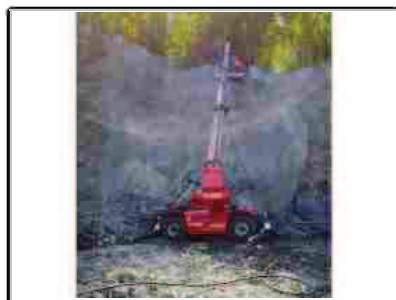

Home page » Magni Telescopic Handlers al Samoter

Ricerca ...

negli articoli nel database aziende

INVIA

Magni Telescopic Handlers al Samoter

7 Febbraio 2017 - Dissesto Idrogeologico - Macchine e attrezzature movimento terra - Ambiente - Raccolta e trasporto rifiuti

Magni Telescopic Handlers sarà presente alla 30° edizione di Samoter, fiera italiana di riferimento per il mercato del construction equipment. La decisione di partecipare a questo evento è stata principalmente presa per il forte carattere internazionale che la fiera ha dimostrato anche negli anni passati e che rende sicuramente accattivante l'idea di potervi partecipare e di farne parte; rimanendo tuttavia un punto d'incontro anche per noleggiatori ed imprese edili e non presenti sul territorio italiano.